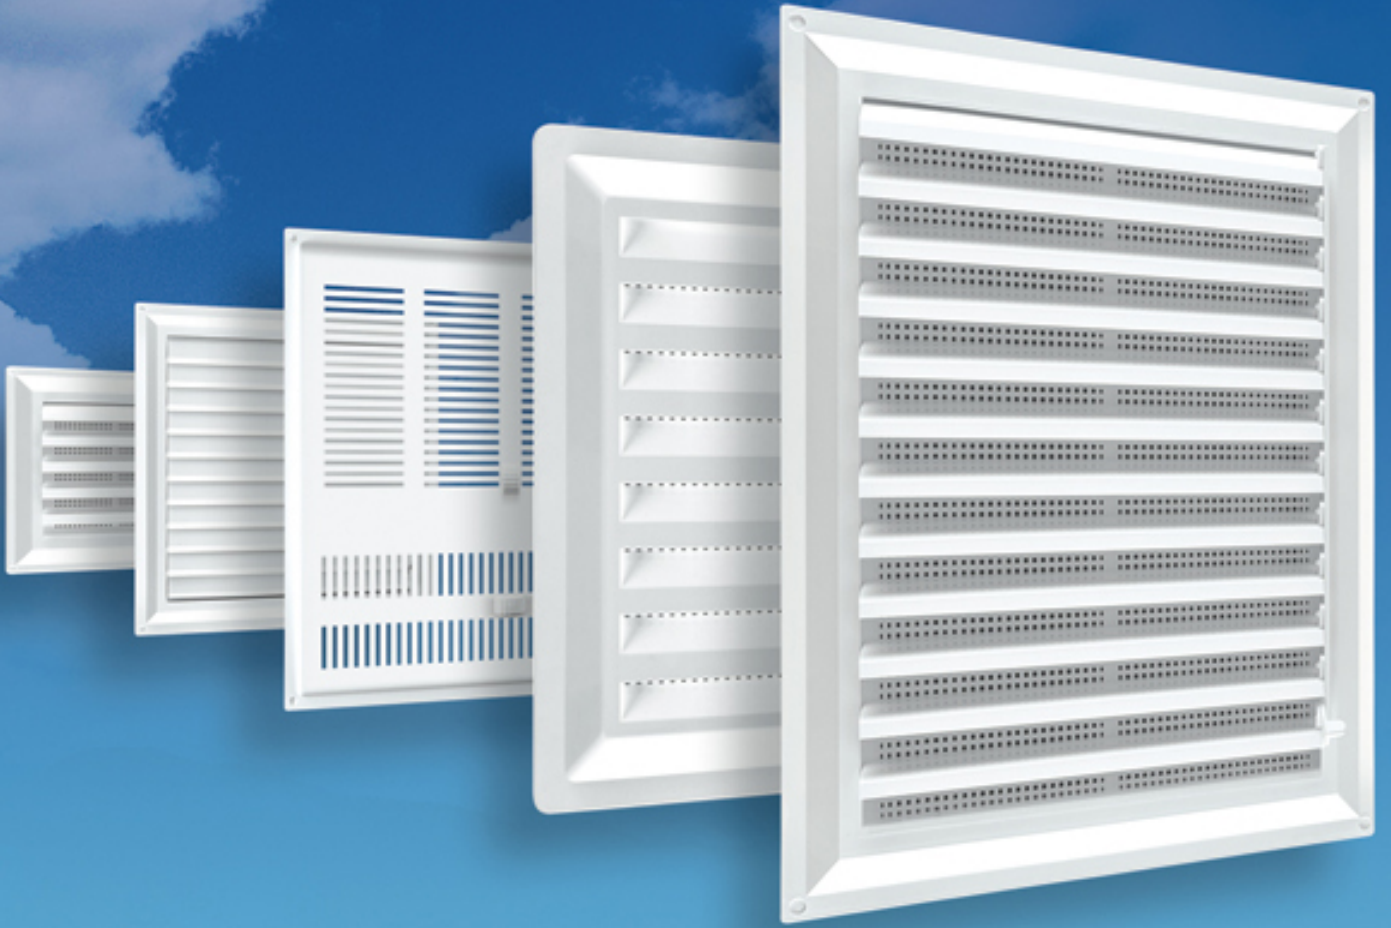

PAN-PEN

PANJUR - PENCERE

Banyo & WC
Pencere Sistemleri

Nefes alan banyolar...

**GÜLOĞLU
PLASTİK**